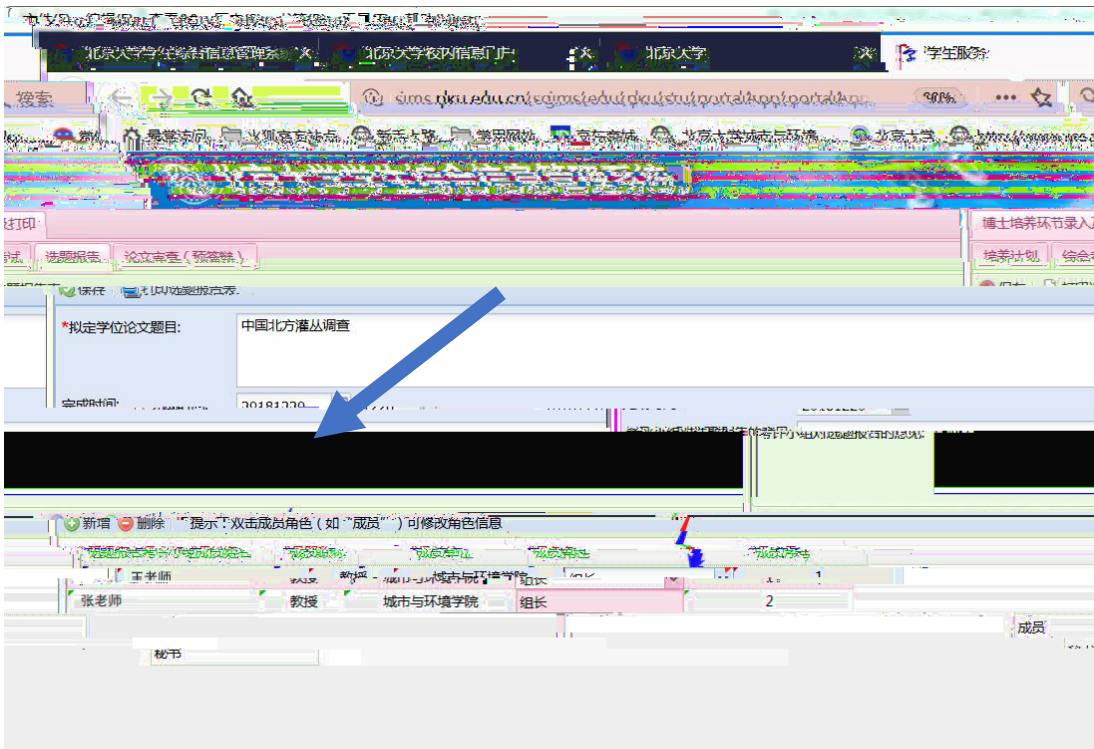

早安

我的课表 我的成绩 空闲教室 网费充值 校园卡充值 学生一张表 我的网络

学工部业务 全部

最热

日常教学 研究生业务 宿舍 毕业的业务 校园网 我的课表 我的成绩

个人业务

学工部业务 就业中心业务 学生一张表 选课 我的课表 我的成绩 教学计划 研究生院业务

档案转递查询 新组织业务 迎新 离校 组织业务 研究生证书照片 讲座申请 健康档案